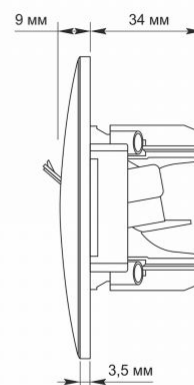

INDEX: VF-BNSK2PC6-W

Technische Änderungen vorbehalten. Die darin enthaltenen Daten Material ist nicht rechtlich bindend.

Allegro opt Sp. z o.o., ul. Mierzeja Wiślana 11,
30-732 Krakow, Polen.

Das Produkt entspricht den Anforderungen der EU-Richtlinien

Es ist verboten, Altgeräte, die mit dem Symbol einer durchgestrichenen Mülltonne gekennzeichnet sind, mit dem Restmüll zu entsorgen

IP20

Schutzklasse gegen Staub und Feuchtigkeit.
Schutz vor festen Objekten größer als 12 mm;
kein Schutz vor Feuchtigkeit