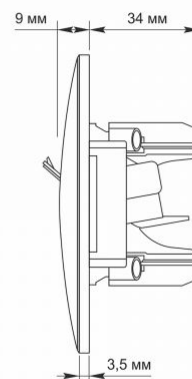

VIDEX®

VIDEX BINERA

INDEX: VF-BNSK1PC6-BG

Technische Änderungen vorbehalten. Die darin enthaltenen Daten Material ist nicht rechtlich bindend.

Allegro opt Sp. z o.o., ul. Mierzeja Wiślana 11,
30-732 Krakow, Polen.

Das Produkt entspricht den Anforderungen der EU-Richtlinien

Es ist verboten, Altgeräte, die mit dem Symbol einer durchgestrichenen Mülltonne gekennzeichnet sind, mit dem Restmüll zu entsorgen

IP20

Schutzklasse gegen Staub und Feuchtigkeit.
Schutz vor festen Objekten größer als 12 mm;
kein Schutz vor Feuchtigkeit

Datum: 28.05.2026