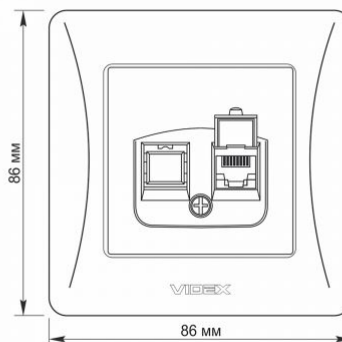

VIDEX®

VIDEX BINERA

INDEX: VF-BNSK1PC6-BG

Technische Änderungen vorbehalten. Die darin enthaltenen Daten Material ist nicht rechtlich bindend.

Allegro opt Sp. z o.o., ul. Mierzeja Wiślana 11,
30-732 Krakow, Polen.

Das Produkt entspricht den Anforderungen der EU-Richtlinien

Es ist verboten, Altgeräte, die mit dem Symbol einer durchgestrichenen Mülltonne gekennzeichnet sind, mit dem Restmüll zu entsorgen

IP20

Schutzklasse gegen Staub und Feuchtigkeit.
Schutz vor festen Objekten größer als 12 mm;
kein Schutz vor Feuchtigkeit

Datum: 28.05.2026