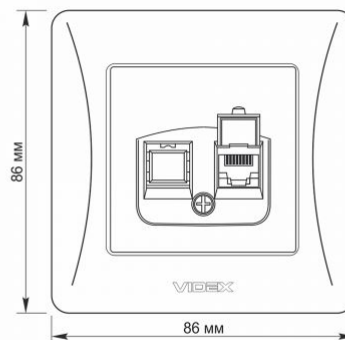

VIDEX®

VIDEX BINERA

INDEX: VF-BNSK1PC6-W

Technische Änderungen vorbehalten. Die darin enthaltenen Daten Material ist nicht rechtlich bindend.

Allegro opt Sp. z o.o., ul. Mierzeja Wiślana 11,
30-732 Krakow, Polen.

Das Produkt entspricht den Anforderungen der EU-Richtlinien

Es ist verboten, Altgeräte, die mit dem Symbol einer durchgestrichenen Mülltonne gekennzeichnet sind, mit dem Restmüll zu entsorgen

IP20

Schutzklasse gegen Staub und Feuchtigkeit.
Schutz vor festen Objekten größer als 12 mm;
kein Schutz vor Feuchtigkeit

Datum: 28.05.2026