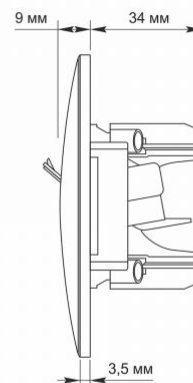

VIDEX®

VIDEX BINERA

INDEX: VF-BNSK1PC6-W

Technische Änderungen vorbehalten. Die darin enthaltenen Daten Material ist nicht rechtlich bindend.

Allegro opt Sp. z o.o., ul. Mierzeja Wiślana 11,
30-732 Krakow, Polen.

Das Produkt entspricht den Anforderungen der EU-Richtlinien

Es ist verboten, Altgeräte, die mit dem Symbol einer durchgestrichenen Mülltonne gekennzeichnet sind, mit dem Restmüll zu entsorgen

IP20

Schutzklasse gegen Staub und Feuchtigkeit.
Schutz vor festen Objekten größer als 12 mm;
kein Schutz vor Feuchtigkeit

Datum: 28.05.2026