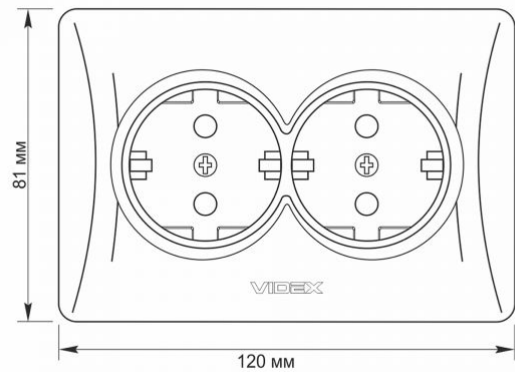

VIDEX®

VIDEX BINERA

INDEX: VF-BNSK2G-W

Technische Änderungen vorbehalten. Die darin enthaltenen Daten Material ist nicht rechtlich bindend.

Allegro opt Sp. z o.o., ul. Mierzeja Wiślana 11,
30-732 Krakow, Polen.

Das Produkt entspricht den Anforderungen der EU-Richtlinien

Es ist verboten, Altgeräte, die mit dem Symbol einer durchgestrichenen Mülltonne gekennzeichnet sind, mit dem Restmüll zu entsorgen

IP20

Schutzklasse gegen Staub und Feuchtigkeit.
Schutz vor festen Objekten größer als 12 mm;
kein Schutz vor Feuchtigkeit

Datum: 28.05.2026