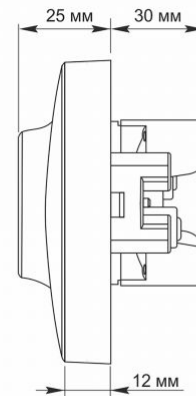

VIDEX®

VIDEX BINERA

INDEX: VF-BNSK2G-W

Technische Änderungen vorbehalten. Die darin enthaltenen Daten Material ist nicht rechtlich bindend.

Allegro opt Sp. z o.o., ul. Mierzeja Wiślana 11,
30-732 Krakow, Polen.

Das Produkt entspricht den Anforderungen der EU-Richtlinien

Es ist verboten, Altgeräte, die mit dem Symbol einer durchgestrichenen Mülltonne gekennzeichnet sind, mit dem Restmüll zu entsorgen

IP20

Schutzklasse gegen Staub und Feuchtigkeit.
Schutz vor festen Objekten größer als 12 mm;
kein Schutz vor Feuchtigkeit

Datum: 28.05.2026