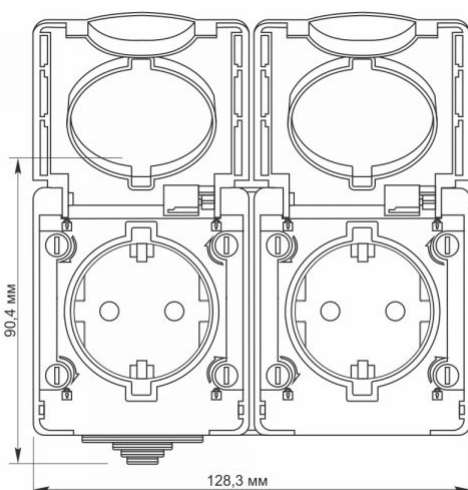

Technische Änderungen vorbehalten. Die darin enthaltenen Daten Material ist nicht rechtlich bindend.

Allegro opt Sp. z o.o., ul. Mierzeja Wiślana 11,
30-732 Krakow, Polen.

Das Produkt entspricht den Anforderungen der EU-Richtlinien

Es ist verboten, Altgeräte, die mit dem Symbol einer durchgestrichenen Mülltonne gekennzeichnet sind, mit dem Restmüll zu entsorgen

Schutzklasse gegen Staub und Feuchtigkeit. Das Produkt hat vollständigen Schutz gegen Staub und Wasserstrahlen aus allen Richtungen