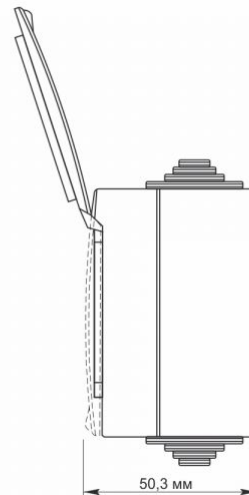

Technische Änderungen vorbehalten. Die darin enthaltenen Daten Material ist nicht rechtlich bindend.

Allegro opt Sp. z o.o., ul. Mierzeja Wiślana 11,
30-732 Krakow, Polen.

Das Produkt entspricht den Anforderungen der EU-Richtlinien

Es ist verboten, Altgeräte, die mit dem Symbol einer durchgestrichenen Mülltonne gekennzeichnet sind, mit dem Restmüll zu entsorgen

Schutzklasse gegen Staub und Feuchtigkeit. Das Produkt hat vollständigen Schutz gegen Staub und Wasserstrahlen aus allen Richtungen