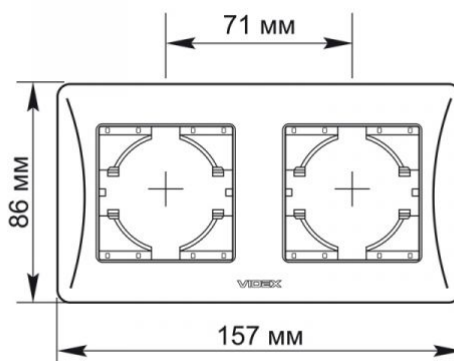

Technische Änderungen vorbehalten. Die darin enthaltenen Daten Material ist nicht rechtlich bindend.

Allegro opt Sp. z o.o., ul. Mierzeja Wiślana 11, 30-732 Krakow, Polen.

Es ist verboten, Altgeräte, die mit dem Symbol einer durchgestrichenen Mülltonne gekennzeichnet sind, mit dem Restmüll zu entsorgen

Schutzklasse gegen Staub und Feuchtigkeit. Schutz vor festen Objekten größer als 12 mm; kein Schutz vor Feuchtigkeit

Warenkennzeichnungsschilder

Datum: 27.05.2026