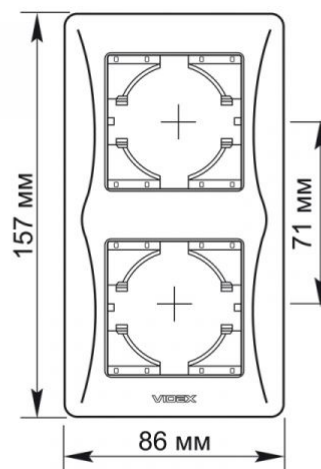

Zusätzliche Information

Schutzklasse, IP IP20

Maße

Strichcode 4820118295572

Im Paket 1 Stk.

Höhe 157 mm

Menge in der Kiste 96 Stk.

Breite 86 mm

Tiefe 9 mm

Warenkennzeichnungsschilder

Verpackungskennzeichnung

Entsorgungsmethode

Technische Änderungen vorbehalten. Die darin enthaltenen Daten Material ist nicht rechtlich bindend.

Allegro opt Sp. z o.o., ul. Mierzeja Wiślana 11,
30-732 Krakow, Polen.