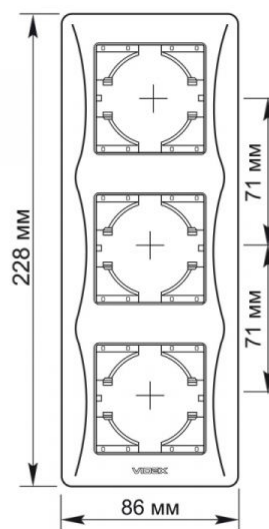

Zusätzliche Information

Schutzklasse, IP IP20

Maße

Strichcode 4820118295978

Im Paket 1 Stk.

Höhe 228 mm

Menge in der Kiste 96 Stk.

Breite 86 mm

Tiefe 9 mm

Warenkennzeichnungsschilder

Verpackungskennzeichnung

Entsorgungsmethode

Technische Änderungen vorbehalten. Die darin enthaltenen Daten Material ist nicht rechtlich bindend.

Allegro opt Sp. z o.o., ul. Mierzeja Wiślana 11,
30-732 Krakow, Polen.