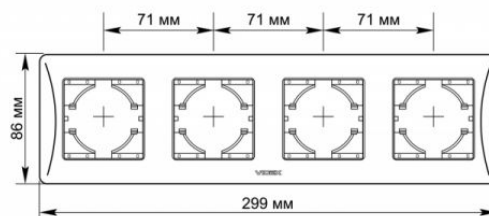

VIDEX®

IP20

GARANTIE 3 JAHRE

Rahmen VIDEX BINERA ermöglichen die Erstellung einer integralen Struktur aus mehreren Komponenten und lösen alle Aufgaben im Bereich Ergonomie und Ästhetik. Der Rahmen VIDEX BINERA BINERA ist eine moderne, stilvolle und perfekte Konstruktion, deren Materialien eine lange Lebensdauer gewährleisten und extremen Temperaturen standhalten, was Sicherheit garantiert. Das universelle und perfekte Design verleiht jedem Raum Eleganz und Komfort.

Zusätzliche Information

Schutzklasse, IP IP20

Maße

Strichcode	4820118295589
Im Paket	1 Stk.
Höhe	229 mm
Menge in der Kiste	72 Stk.
Breite	86 mm
Tiefe	9 mm

VIDEX BINERA

INDEX: VF-BNFR4H-BG

Warenkennzeichnungsschilder

Verpackungskennzeichnung

Entsorgungsmethode

Technische Änderungen vorbehalten. Die darin enthaltenen Daten Material ist nicht rechtlich bindend.

Allegro opt Sp. z o.o., ul. Mierzeja Wiślana 11,
30-732 Krakow, Polen.

Es ist verboten, Altgeräte, die mit dem Symbol einer durchgestrichenen Mülltonne gekennzeichnet sind, mit dem Restmüll zu entsorgen

— Schutzklasse gegen Staub und Feuchtigkeit.
— Schutz vor festen Objekten größer als 12 mm;
kein Schutz vor Feuchtigkeit

Datum: 28.05.2026