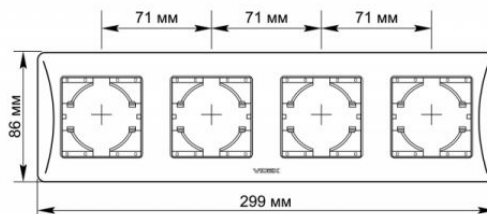

Zusätzliche Information

Schutzklasse, IP IP20

Maße

Strichcode 4820118295220

Im Paket 1 Stk.

Höhe 299 mm

Menge in der Kiste 72 Stk.

Breite 86 mm

Tiefe 9 mm

VIDEX BINERA

INDEX: VF-BNFR4H-W

Warenkennzeichnungsschilder

Verpackungskennzeichnung

Entsorgungsmethode

Technische Änderungen vorbehalten. Die darin enthaltenen Daten Material ist nicht rechtlich bindend.