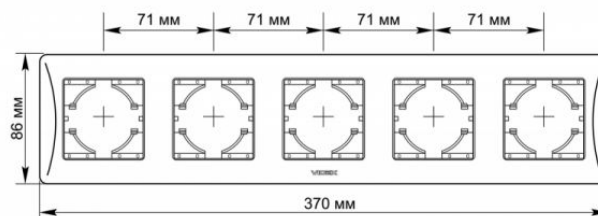

IP20

GARANTIE 3 JAHRE

Rahmen VIDEX BINERA ermöglichen die Erstellung einer integralen Struktur aus mehreren Komponenten und lösen alle Aufgaben im Bereich Ergonomie und Ästhetik. Der Rahmen VIDEX BINERA BINERA ist eine moderne, stilvolle und perfekte Konstruktion, deren Materialien eine lange Lebensdauer gewährleisten und extremen Temperaturen standhalten, was Sicherheit garantiert. Das universelle und perfekte Design verleiht jedem Raum Eleganz und Komfort.

Zusätzliche Information

Schutzklasse, IP IP20

Maße

Strichcode	4820118295206
Im Paket	1 Stk.
Höhe	370 mm
Menge in der Kiste	48 Stk.
Breite	86 mm
Tiefe	9 mm

VIDEX BINERA

INDEX: VF-BNFR5H-W

Warenkennzeichnungsschilder

Verpackungskennzeichnung

Entsorgungsmethode

Technische Änderungen vorbehalten. Die darin enthaltenen Daten Material ist nicht rechtlich bindend.

Allegro opt Sp. z o.o., ul. Mierzeja Wiślana 11,
30-732 Krakow, Polen.

Es ist verboten, Altgeräte, die mit dem Symbol einer durchgestrichenen Mülltonne gekennzeichnet sind, mit dem Restmüll zu entsorgen

— Schutzklasse gegen Staub und Feuchtigkeit.
— Schutz vor festen Objekten größer als 12 mm;
— kein Schutz vor Feuchtigkeit