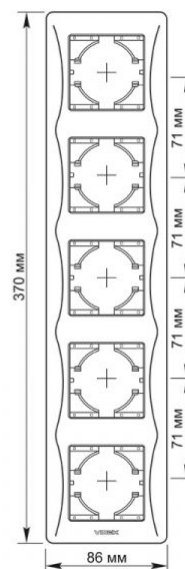

Zusätzliche Information

Schutzklasse, IP IP20

Maße

Strichcode 4820118299983

Im Paket 1 Stk.

Höhe 370 mm

Menge in der Kiste 48 Stk.

Breite 86 mm

Tiefe 9 mm

Warenkennzeichnungsschilder

VIDEX BINERA

INDEX: VF-BNFR5V-W

Verpackungskennzeichnung

Entsorgungsmethode

Technische Änderungen vorbehalten. Die darin enthaltenen Daten Material ist nicht rechtlich bindend.