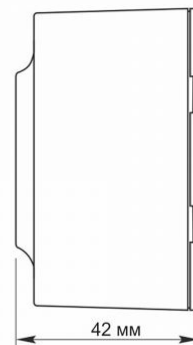

INDEX: VF-BNS21G-W

Technische Änderungen vorbehalten. Die darin enthaltenen Daten Material ist nicht rechtlich bindend.

Allegro opt Sp. z o.o., ul. Mierzeja Wiślana 11,
30-732 Krakow, Polen.

Das Produkt entspricht den Anforderungen der EU-Richtlinien

Es ist verboten, Altgeräte, die mit dem Symbol einer durchgestrichenen Mülltonne gekennzeichnet sind, mit dem Restmüll zu entsorgen

Schutzklasse gegen Staub und Feuchtigkeit.
Schutz vor festen Objekten größer als 12 mm;
kein Schutz vor Feuchtigkeit