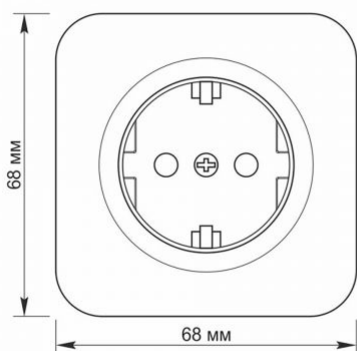

INDEX: VF-BNS21G-W

Technische Änderungen vorbehalten. Die darin enthaltenen Daten Material ist nicht rechtlich bindend.

Allegro opt Sp. z o.o., ul. Mierzeja Wiślana 11,
30-732 Krakow, Polen.

Das Produkt entspricht den Anforderungen der EU-Richtlinien

Es ist verboten, Altgeräte, die mit dem Symbol einer durchgestrichenen Mülltonne gekennzeichnet sind, mit dem Restmüll zu entsorgen

Schutzklasse gegen Staub und Feuchtigkeit.
Schutz vor festen Objekten größer als 12 mm;
kein Schutz vor Feuchtigkeit