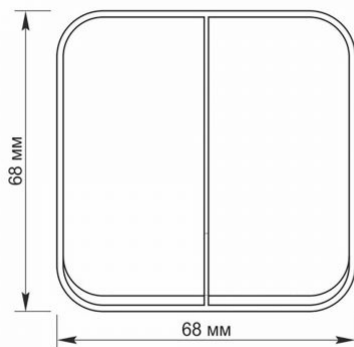

INDEX: VF-BNS12-BG

Technische Änderungen vorbehalten. Die darin enthaltenen Daten Material ist nicht rechtlich bindend.

Allegro opt Sp. z o.o., ul. Mierzeja Wiślana 11,
30-732 Krakow, Polen.

Das Produkt entspricht den Anforderungen der EU-Richtlinien

Es ist verboten, Altgeräte, die mit dem Symbol einer durchgestrichenen Mülltonne gekennzeichnet sind, mit dem Restmüll zu entsorgen

Schutzklasse gegen Staub und Feuchtigkeit.
Schutz vor festen Objekten größer als 12 mm;
kein Schutz vor Feuchtigkeit