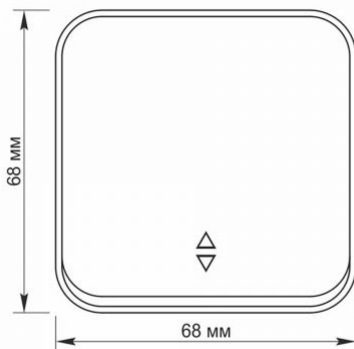

INDEX: VF-BNS11P-BG

Technische Änderungen vorbehalten. Die darin enthaltenen Daten Material ist nicht rechtlich bindend.

Allegro opt Sp. z o.o., ul. Mierzeja Wiślana 11,
30-732 Krakow, Polen.

Das Produkt entspricht den Anforderungen der EU-Richtlinien

Es ist verboten, Altgeräte, die mit dem Symbol einer durchgestrichenen Mülltonne gekennzeichnet sind, mit dem Restmüll zu entsorgen

Schutzklasse gegen Staub und Feuchtigkeit.
Schutz vor festen Objekten größer als 12 mm;
kein Schutz vor Feuchtigkeit