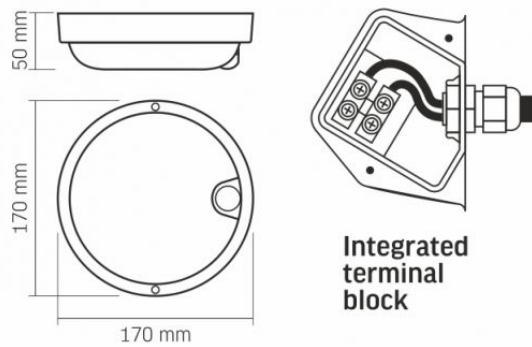

INDEX: VLE-BHR-115W-SP

Technische Änderungen vorbehalten. Die darin enthaltenen Daten Material ist nicht rechtlich bindend.

Allegro opt Sp. z o.o., ul. Mierzeja Wiślana 11,
30-732 Krakow, Polen.