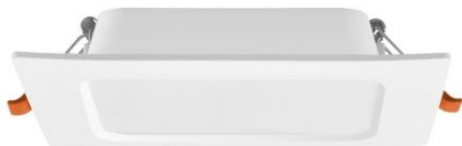

VIDEX®

VIDEX-DOWNLIGHT-LED-DLBS-064-6W-NW

INDEX: VLE-DLBS-064