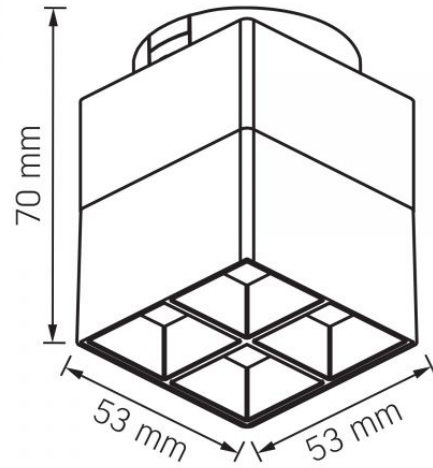

VIDEX®

VIDEX VL-TRMS-LE24B Schwarz

INDEX: VL-TRMS-LE24B

Technische Änderungen vorbehalten. Die darin enthaltenen Daten Material ist nicht rechtlich bindend.

Allegro opt Sp. z o.o., ul. Mierzeja Wiślana 11,
30-732 Krakow, Polen.

Datum: 13.10.2024