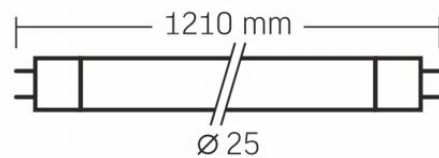

### Maße

<b>Strichcode</b>	5904405540695
<b>Höhe</b>	25 mm
<b>Tiefe</b>	1210 mm
<b>Breite</b>	25 mm
<b>Menge in der Kiste</b>	30 stück

**VIDEX**<sup>®</sup>

VIDEX-T8-LED-120-18W-CW

**INDEX: VLE-T8-18126**