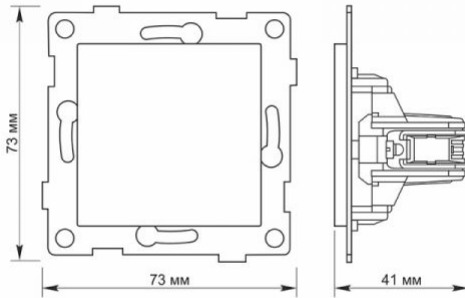

INDEX: VF-BNC-W

Technische Änderungen vorbehalten. Die darin enthaltenen Daten Material ist nicht rechtlich bindend.

Allegro opt Sp. z o.o., ul. Mierzeja Wiślana 11,
30-732 Krakow, Polen.

Es ist verboten, Altgeräte, die mit dem Symbol einer durchgestrichenen Mülltonne gekennzeichnet sind, mit dem Restmüll zu entsorgen

— Schutzklasse gegen Staub und Feuchtigkeit.
Schutz vor festen Objekten größer als 12 mm;
kein Schutz vor Feuchtigkeit