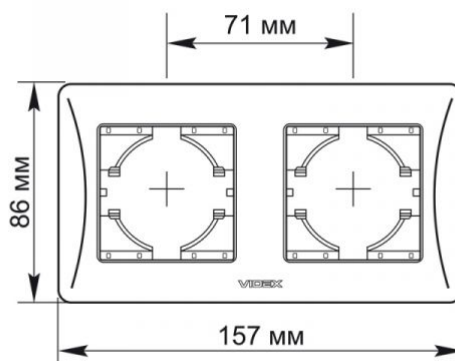

VIDEX®

VIDEX BINERA

INDEX: VF-BNFR2H-W

IP20

GARANTIE 3 JAHRE

Rahmen VIDEX BINERA ermöglichen die Erstellung einer integralen Struktur aus mehreren Komponenten und lösen alle Aufgaben im Bereich Ergonomie und Ästhetik. Der Rahmen VIDEX BINERA BINERA ist eine moderne, stilvolle und perfekte Konstruktion, deren Materialien eine lange Lebensdauer gewährleisten und extremen Temperaturen standhalten, was Sicherheit garantiert. Das universelle und perfekte Design verleiht jedem Raum Eleganz und Komfort.

Zusätzliche Information

Schutzklasse, IP IP20

Maße

Strichcode 4820118295251

Im Paket 1 Stk.

Höhe 157 mm

Menge in der Kiste 96 Stk.

Breite 86 mm

Tiefe 9 mm

Warenkennzeichnungsschilder

Verpackungskennzeichnung

Entsorgungsmethode

Technische Änderungen vorbehalten. Die darin enthaltenen Daten Material ist nicht rechtlich bindend.

Allegro opt Sp. z o.o., ul. Mierzeja Wiślana 11, 30-732 Krakow, Polen.

Es ist verboten, Altgeräte, die mit dem Symbol einer durchgestrichenen Mülltonne gekennzeichnet sind, mit dem Restmüll zu entsorgen

IP20

Schutzklasse gegen Staub und Feuchtigkeit. Schutz vor festen Objekten größer als 12 mm; kein Schutz vor Feuchtigkeit

Datum: 28.05.2026