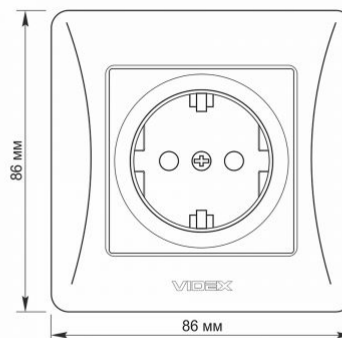

VIDEX®

VIDEX BINERA

INDEX: VF-BNSK1G-W

Technische Änderungen vorbehalten. Die darin enthaltenen Daten Material ist nicht rechtlich bindend.

Allegro opt Sp. z o.o., ul. Mierzeja Wiślana 11,
30-732 Krakow, Polen.

Das Produkt entspricht den Anforderungen der EU-Richtlinien

Es ist verboten, Altgeräte, die mit dem Symbol einer durchgestrichenen Mülltonne gekennzeichnet sind, mit dem Restmüll zu entsorgen

IP20

Schutzklasse gegen Staub und Feuchtigkeit.
Schutz vor festen Objekten größer als 12 mm;
kein Schutz vor Feuchtigkeit

Datum: 28.05.2026