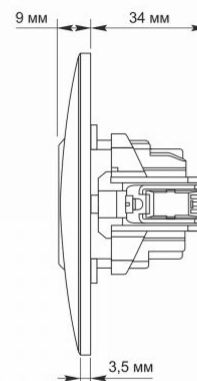

VIDEX®

VIDEX BINERA

INDEX: VF-BNSK1G-W

Technische Änderungen vorbehalten. Die darin enthaltenen Daten Material ist nicht rechtlich bindend.

Allegro opt Sp. z o.o., ul. Mierzeja Wiślana 11,
30-732 Krakow, Polen.

Das Produkt entspricht den Anforderungen der EU-Richtlinien

Es ist verboten, Altgeräte, die mit dem Symbol einer durchgestrichenen Mülltonne gekennzeichnet sind, mit dem Restmüll zu entsorgen

IP20

Schutzklasse gegen Staub und Feuchtigkeit.
Schutz vor festen Objekten größer als 12 mm;
kein Schutz vor Feuchtigkeit

Datum: 28.05.2026