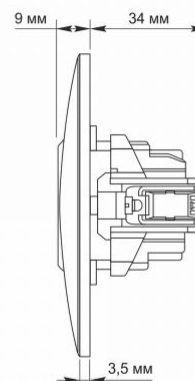

VIDEX®

VIDEX BINERA

INDEX: VF-BNSK1G-BG

Technische Änderungen vorbehalten. Die darin enthaltenen Daten Material ist nicht rechtlich bindend.

Allegro opt Sp. z o.o., ul. Mierzeja Wiślana 11,
30-732 Krakow, Polen.

Das Produkt entspricht den Anforderungen der EU-Richtlinien

Es ist verboten, Altgeräte, die mit dem Symbol einer durchgestrichenen Mülltonne gekennzeichnet sind, mit dem Restmüll zu entsorgen

Schutzklasse gegen Staub und Feuchtigkeit.
Schutz vor festen Objekten größer als 12 mm;
kein Schutz vor Feuchtigkeit

Datum: 28.05.2026