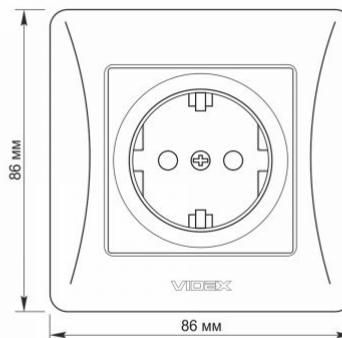

VIDEX®

VIDEX BINERA

INDEX: VF-BNSK1G-BG

Technische Änderungen vorbehalten. Die darin enthaltenen Daten Material ist nicht rechtlich bindend.

Allegro opt Sp. z o.o., ul. Mierzeja Wiślana 11,
30-732 Krakow, Polen.

Das Produkt entspricht den Anforderungen der EU-Richtlinien

Es ist verboten, Altgeräte, die mit dem Symbol einer durchgestrichenen Mülltonne gekennzeichnet sind, mit dem Restmüll zu entsorgen

Schutzklasse gegen Staub und Feuchtigkeit.
Schutz vor festen Objekten größer als 12 mm;
kein Schutz vor Feuchtigkeit

Datum: 28.05.2026