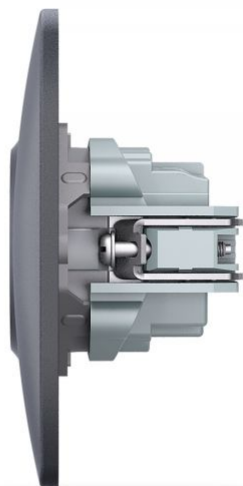

TECHNISCHE KARTE

Schuko-Steckdose schwarz

IP20

GARANTIE 3 JAHRE

Steckdose VIDEX BINERA ist eine perfekte Konstruktion, deren Materialien eine lange Lebensdauer gewährleisten und extremen Temperaturen standhalten, was Sicherheit garantiert. Das universelle und perfekte Design verleiht jedem Raum Eleganz und Komfort.

Verpackungskennzeichnung	CE, Entsorgungsmethode
---------------------------------	---------------------------

VIDEX®

VIDEX BINERA

INDEX: VF-BNSK1G-BG

Technische Änderungen vorbehalten. Die darin enthaltenen Daten Material ist nicht rechtlich bindend.