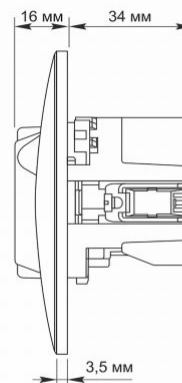

Zusätzliche Information

Schutzklasse, IP	IP20
Gehäusematerial	Polycarbonat (PC), Polyamide, Phosphorbronze

Maße

Strichcode	4820246485302
Im Paket	1 Stk.
Menge in der Kiste	120 Stk.
Höhe	86 mm

VIDEX BINERA

INDEX: VF-BNSK1GUC-W

Breite

86 mm

Warenkennzeichnungsschilder

Verpackungskennzeichnung

CE,
Entsorgungsmethode

INDEX: VF-BNSK1GUC-W

Technische Änderungen vorbehalten. Die darin enthaltenen Daten Material ist nicht rechtlich bindend.