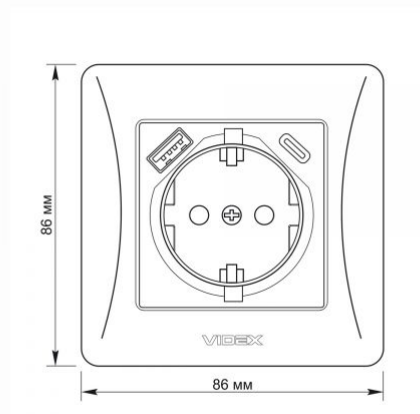

Zusätzliche Information

Schutzklasse, IP	IP20
Gehäusematerial	Polycarbonat (PC), Polyamide, Phosphorbronze

Maße

Strichcode	4820246485302
Im Paket	1 Stk.
Menge in der Kiste	120 Stk.
Höhe	86 mm

VIDEX BINERA

INDEX: VF-BNSK1GUC-W

Breite

86 mm

Warenkennzeichnungsschilder

Verpackungskennzeichnung

CE,
Entsorgungsmethode

INDEX: VF-BNSK1GUC-W

Technische Änderungen vorbehalten. Die darin enthaltenen Daten Material ist nicht rechtlich bindend.