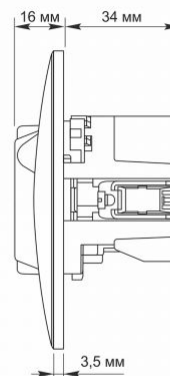

Zusätzliche Information

Schutzklasse, IP	IP20
Gehäusematerial	Polycarbonat (PC), Polyamide, Phosphorbronze
Maße	
Strichcode	4820246485272
Im Paket	1 Stk.
Höhe	86 mm
Menge in der Kiste	120 Stk.

VIDEX BINERA

INDEX: VF-BNSK1GUC-BG

Breite 86 mm

Tiefe 49 mm

Warenkennzeichnungsschilder

Verpackungskennzeichnung CE, Entsorgungsmethode

VIDEX®

VIDEX BINERA

INDEX: VF-BNSK1GUC-BG