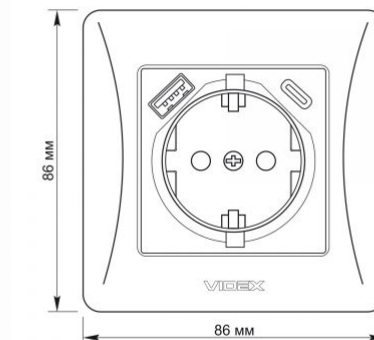

Zusätzliche Information

Schutzklasse, IP	IP20
Gehäusematerial	Polycarbonat (PC), Polyamide, Phosphorbronze
Maße	
Strichcode	4820246485272
Im Paket	1 Stk.
Höhe	86 mm
Menge in der Kiste	120 Stk.

VIDEX BINERA

INDEX: VF-BNSK1GUC-BG

Breite 86 mm

Tiefe 49 mm

Warenkennzeichnungsschilder

Verpackungskennzeichnung CE, Entsorgungsmethode

VIDEX®

VIDEX BINERA

INDEX: VF-BNSK1GUC-BG