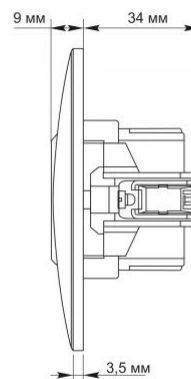

Maße

Strichcode	4820246486415
-------------------	---------------

Im Paket	1 Stk.
-----------------	--------

Höhe	86 mm
-------------	-------

VIDEX BINERA

INDEX: VF-BNCHRUC20-W

Menge in der Kiste	120 Stk.
---------------------------	----------

Breite	86 mm
---------------	-------

Warenkennzeichnungsschilder

Verpackungskennzeichnung	CE, Entsorgungsmethode
---------------------------------	------------------------

VIDEX®

VIDEX BINERA

INDEX: VF-BNCHRUC20-W