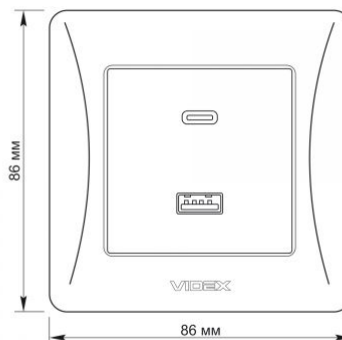

Maße

Strichcode	4820246486415
-------------------	---------------

Im Paket	1 Stk.
-----------------	--------

Höhe	86 mm
-------------	-------

VIDEX BINERA

INDEX: VF-BNCHRUC20-W

Menge in der Kiste	120 Stk.
---------------------------	----------

Breite	86 mm
---------------	-------

Warenkennzeichnungsschilder

Verpackungskennzeichnung	CE, Entsorgungsmethode
---------------------------------	------------------------

VIDEX®

VIDEX BINERA

INDEX: VF-BNCHRUC20-W