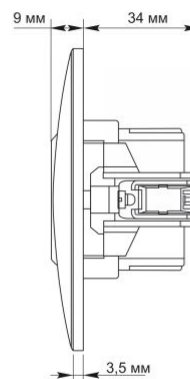

Maße

Strichcode	4820246486422
-------------------	---------------

Im Paket	1 Stk.
-----------------	--------

Höhe	86 mm
-------------	-------

VIDEX BINERA

INDEX: VF-BNCHRUC20-BG

Menge in der Kiste	120 Stk.
---------------------------	----------

Breite	86 mm
---------------	-------

Warenkennzeichnungsschilder

Verpackungskennzeichnung	CE, Entsorgungsmethode
---------------------------------	------------------------

VIDEX®

VIDEX BINERA

INDEX: VF-BNCHRUC20-BG