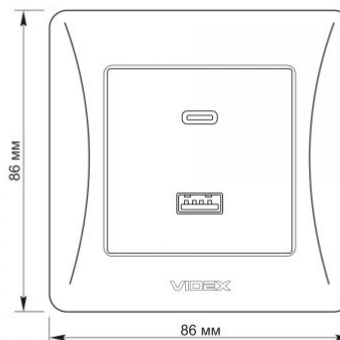

Maße

Strichcode	4820246486422
-------------------	---------------

Im Paket	1 Stk.
-----------------	--------

Höhe	86 mm
-------------	-------

VIDEX BINERA

INDEX: VF-BNCHRUC20-BG

Menge in der Kiste	120 Stk.
---------------------------	----------

Breite	86 mm
---------------	-------

Warenkennzeichnungsschilder

Verpackungskennzeichnung	CE, Entsorgungsmethode
---------------------------------	------------------------

VIDEX®

VIDEX BINERA

INDEX: VF-BNCHRUC20-BG