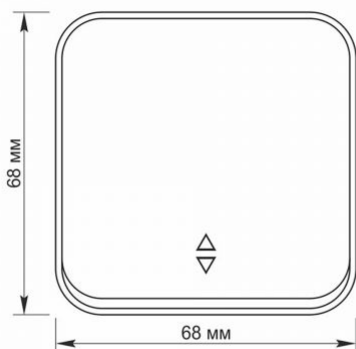

INDEX: VF-BNS11P-W

Technische Änderungen vorbehalten. Die darin enthaltenen Daten Material ist nicht rechtlich bindend.

Allegro opt Sp. z o.o., ul. Mierzeja Wiślana 11,
30-732 Krakow, Polen.

Das Produkt entspricht den Anforderungen der EU-Richtlinien

Es ist verboten, Altgeräte, die mit dem Symbol einer durchgestrichenen Mülltonne gekennzeichnet sind, mit dem Restmüll zu entsorgen

Schutzklasse gegen Staub und Feuchtigkeit.
Schutz vor festen Objekten größer als 12 mm;
kein Schutz vor Feuchtigkeit