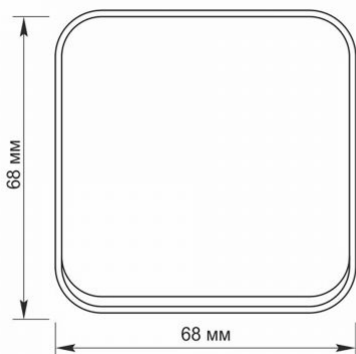

INDEX: VF-BNS11-W

Technische Änderungen vorbehalten. Die darin enthaltenen Daten Material ist nicht rechtlich bindend.

Allegro opt Sp. z o.o., ul. Mierzeja Wiślana 11,
30-732 Krakow, Polen.

Das Produkt entspricht den Anforderungen der EU-Richtlinien

Es ist verboten, Altgeräte, die mit dem Symbol einer durchgestrichenen Mülltonne gekennzeichnet sind, mit dem Restmüll zu entsorgen

Schutzklasse gegen Staub und Feuchtigkeit.
Schutz vor festen Objekten größer als 12 mm;
kein Schutz vor Feuchtigkeit