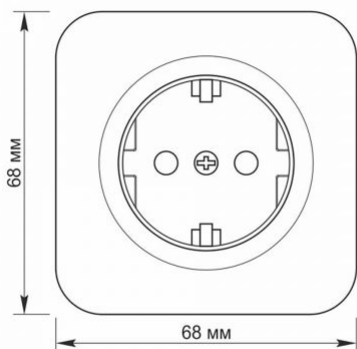

INDEX: VF-BNS21G-BG

Technische Änderungen vorbehalten. Die darin enthaltenen Daten Material ist nicht rechtlich bindend.

Allegro opt Sp. z o.o., ul. Mierzeja Wiślana 11,
30-732 Krakow, Polen.

Das Produkt entspricht den Anforderungen der EU-Richtlinien

Es ist verboten, Altgeräte, die mit dem Symbol einer durchgestrichenen Mülltonne gekennzeichnet sind, mit dem Restmüll zu entsorgen

Schutzklasse gegen Staub und Feuchtigkeit.
Schutz vor festen Objekten größer als 12 mm;
kein Schutz vor Feuchtigkeit