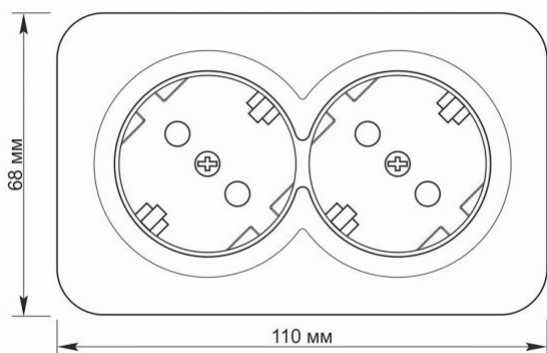

INDEX: VF-BNS22G-BG

Technische Änderungen vorbehalten. Die darin enthaltenen Daten Material ist nicht rechtlich bindend.

Allegro opt Sp. z o.o., ul. Mierzeja Wiślana 11,
30-732 Krakow, Polen.

Das Produkt entspricht den Anforderungen der EU-Richtlinien

Es ist verboten, Altgeräte, die mit dem Symbol einer durchgestrichenen Mülltonne gekennzeichnet sind, mit dem Restmüll zu entsorgen

Schutzklasse gegen Staub und Feuchtigkeit.
Schutz vor festen Objekten größer als 12 mm;
kein Schutz vor Feuchtigkeit