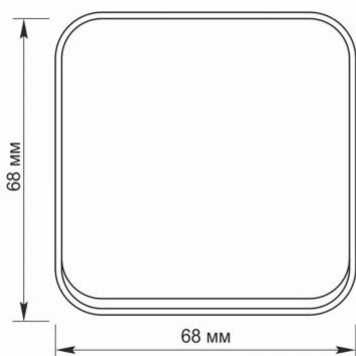

INDEX: VF-BNS11-BG

Technische Änderungen vorbehalten. Die darin enthaltenen Daten Material ist nicht rechtlich bindend.

Allegro opt Sp. z o.o., ul. Mierzeja Wiślana 11,
30-732 Krakow, Polen.

Das Produkt entspricht den Anforderungen der EU-Richtlinien

Es ist verboten, Altgeräte, die mit dem Symbol einer durchgestrichenen Mülltonne gekennzeichnet sind, mit dem Restmüll zu entsorgen

Schutzklasse gegen Staub und Feuchtigkeit.
Schutz vor festen Objekten größer als 12 mm;
kein Schutz vor Feuchtigkeit